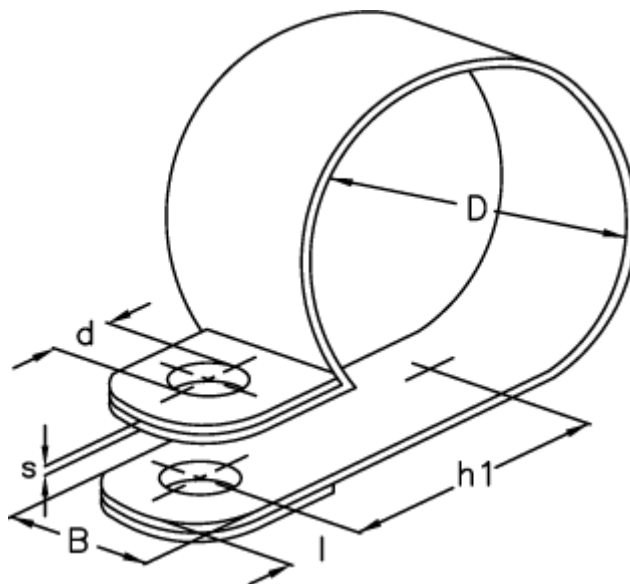

Varenummer: 024118909028  
Beskrivelse: Norma rørbøjle RS 1. 28/9 W1

## Mål

---

Bredde B	= 9
d	= 4.3
Diameter D	= 28
h1	= 18.7
l	= 3.8
s	= 0.4